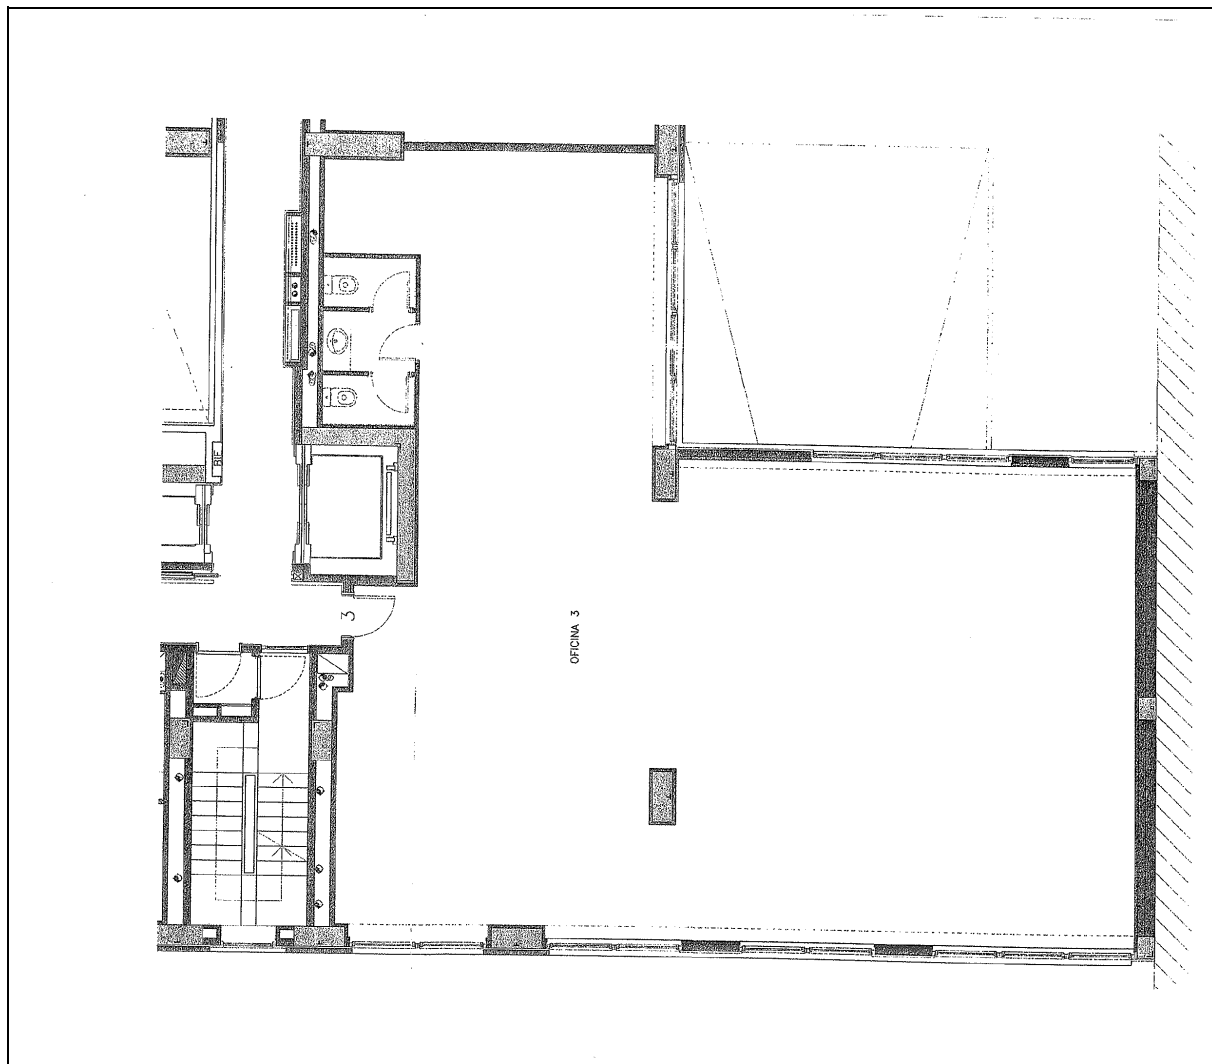

TORRE NOVA DIAGONAL (Av. Diagonal – Fluvia)

Situación

Planta 1º Puerta 3ª

Superficie útil de la oficina: 186,08 m²

Superficie construida de la oficina 207,15 m²