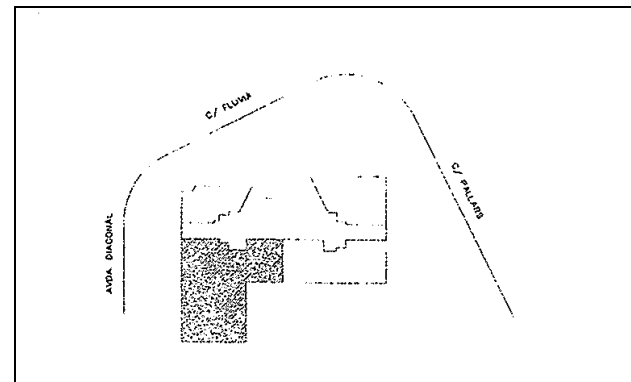

TORRE NOVA DIAGONAL (Av. Diagonal – Fluvia)

Situación

Planta 1º Puerta 3ª

Superficie útil de la oficina: 186,08 m²

Superficie construida de la oficina 207,15 m²